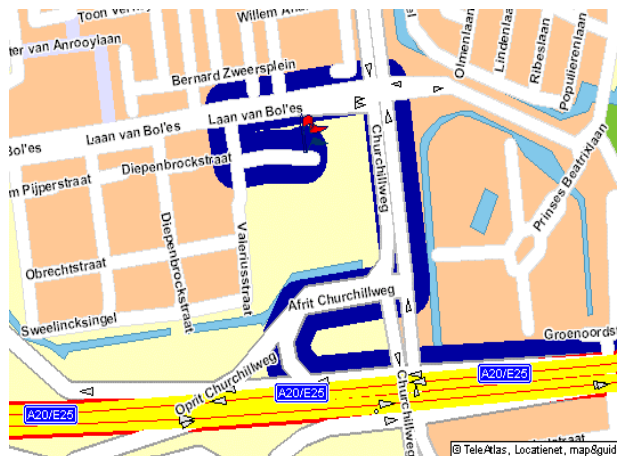

### Vanuit Rotterdam:

- ◆ A20 richting Hoek van Holland
- ◆ Afslag Schiedam Noord
- ◆ Onder aan de afslag links af de Churchillweg op
- ◆ Bij stoplichten links af de Laan van Bol'Es op
- ◆ Eerste zijstraat links is de Valeriusstraat
- ◆ Nogmaals links en voor de ingang van het terrein van Woonplus ziet u aan uw rechterhand het gebouw waarin u WO Groenoord vindt.

### Vanuit Hoek van Holland of Beneluxtunnel:

- ◆ A20 richting Rotterdam
- ◆ Afslag Schiedam Noord
- ◆ Aan het einde van de afslag linksaf de Hargalaan op
- ◆ Bij stoplichten linksaf de Churchillweg op
- ◆ Bij tweede stoplichten links af de Laan van Bol'Es op
- ◆ Eerste zijstraat links is de Valeriusstraat
- ◆ Nogmaals links en voor de ingang van het terrein van Woonplus ziet u aan uw rechterhand het gebouw waarin u WO Groenoord vindt.